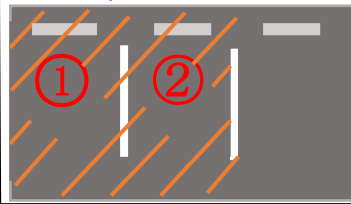

**** 駐車場のご案内 ****

フローレンス
矢野駅前

★2台駐車
できます!!

セブン
イレブン様

井上
ガラス様

ハピネス動物病院

松屋様

←坂方面