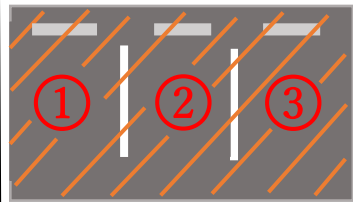

☆☆☆ 駐車場案内 ☆☆☆

フローレンス
矢野駅前

★3台駐車
できます!!

セブン
イレブン様

井上
ガラス様

★病院前は4台
駐車できます!!

ハピネス動物病院

松屋様

←坂方面

海田方面→

国道 31 号線

平田整形外科様

★3台駐車
できます!!

旧 花野様

JA様